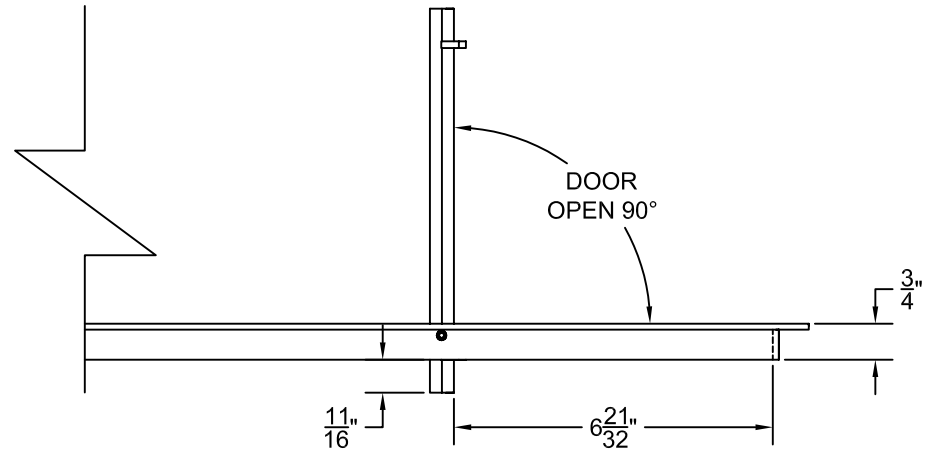

Voice: 516-488-0628 Fax: 516-488-0728

JOB #:

QUOTE #:

AAG200 B FRAME STOCK BAR GRILLE - OPTIONAL ACCESS DOORS

PLAN VIEW: 1/4 SCALE

LEFT SIDE DOOR

RIGHT SIDE DOOR

Material: ALUMINUM