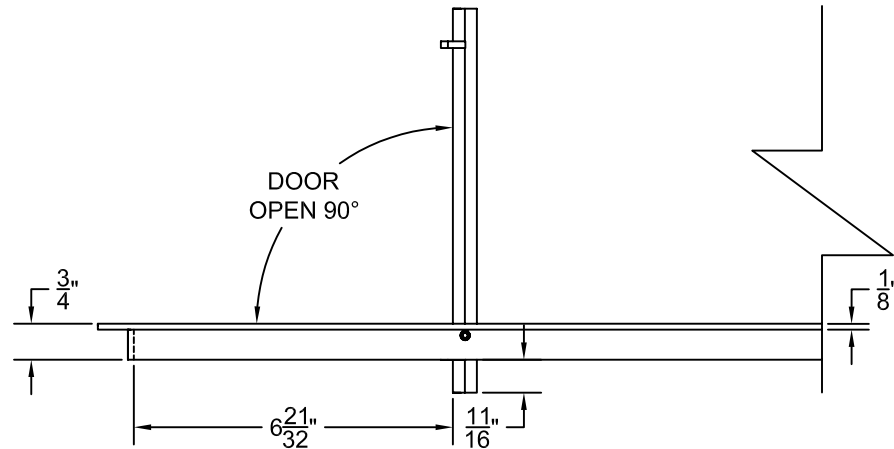

Voice: 516-488-0628 Fax: 516-488-0728

JOB #:

QUOTE #:

AAG200 B FRAME STOCK BAR GRILLE - OPTIONAL ACCESS DOORS

PLAN VIEW: 1/4 SCALE

LEFT SIDE DOOR

RIGHT SIDE DOOR

Material: ALUMINUM