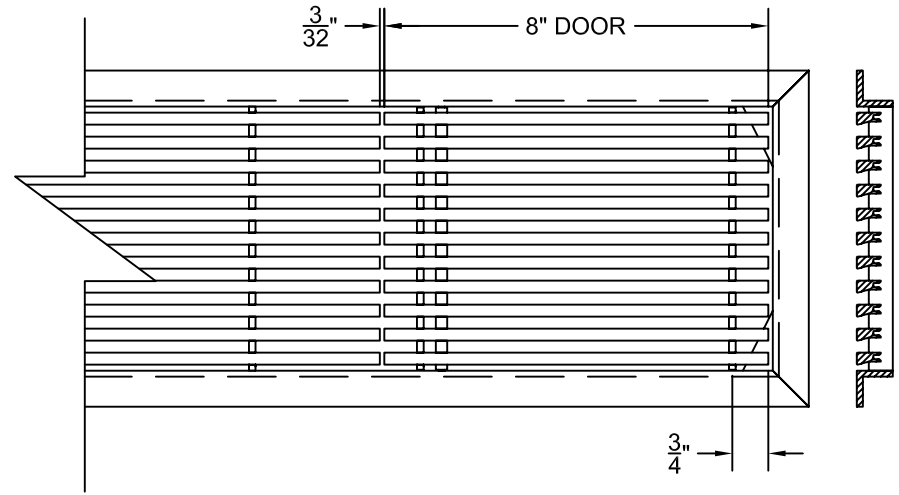

Voice: 516-488-0628 Fax: 516-488-0728

JOB #:

QUOTE #:

AAG200 B FRAME STOCK BAR GRILLE - OPTIONAL ACCESS DOORS

PLAN VIEW: 1/4 SCALE

LEFT SIDE DOOR

RIGHT SIDE DOOR

Material: ALUMINUM