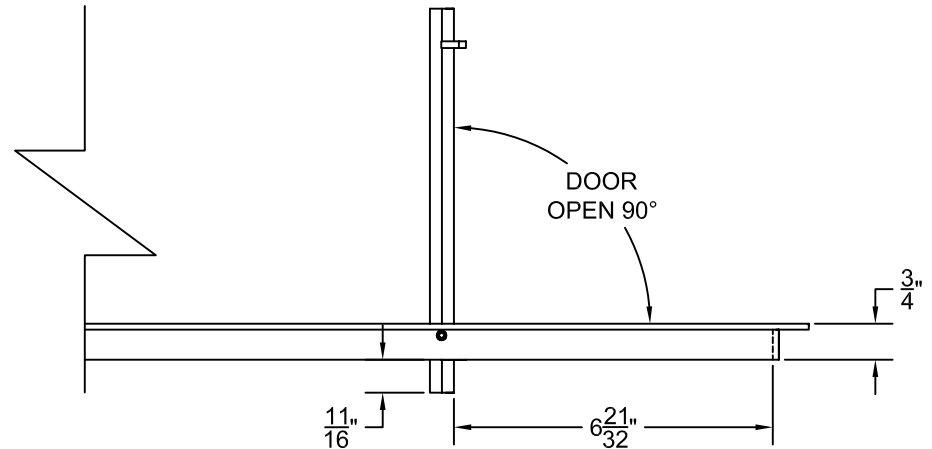

Voice: 516-488-0628 Fax: 516-488-0728

JOB #:

QUOTE #:

AAG200 B FRAME STOCK BAR GRILLE - OPTIONAL ACCESS DOORS

PLAN VIEW: 1/4 SCALE

LEFT SIDE DOOR

RIGHT SIDE DOOR

Material: ALUMINUM