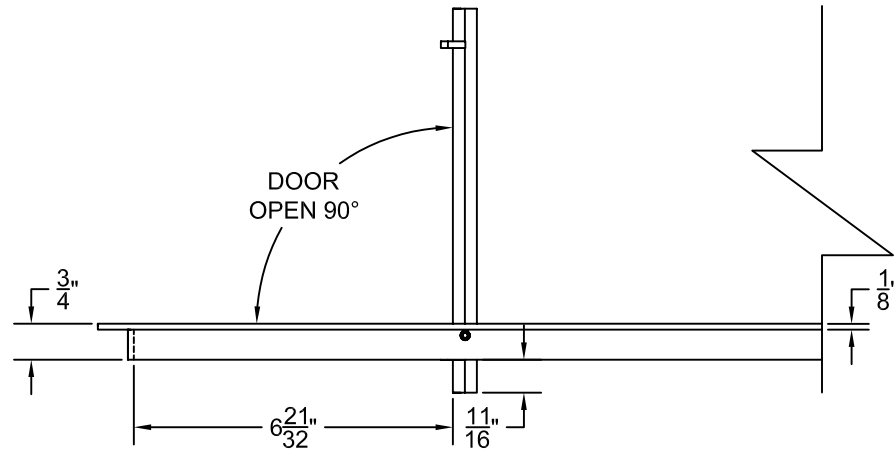

Voice: 516-488-0628 Fax: 516-488-0728

JOB #:

QUOTE #:

**AAG200 B FRAME STOCK BAR GRILLE - OPTIONAL ACCESS DOORS**

**PLAN VIEW: 1/4 SCALE**

**LEFT SIDE DOOR**

**RIGHT SIDE DOOR**

Material: ALUMINUM