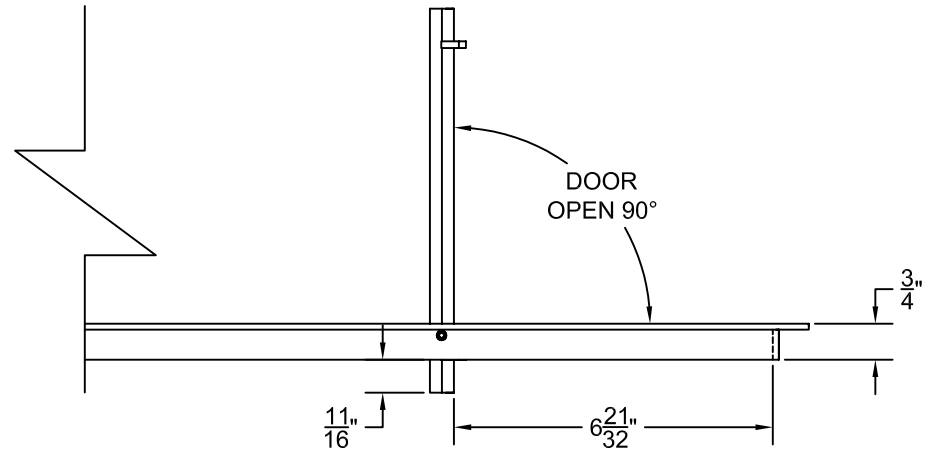

Voice: 516-488-0628 Fax: 516-488-0728

JOB #:

QUOTE #:

**AAG200 B FRAME STOCK BAR GRILLE - OPTIONAL ACCESS DOORS**

**PLAN VIEW: 1/4 SCALE**

**LEFT SIDE DOOR**

**RIGHT SIDE DOOR**

Material: ALUMINUM