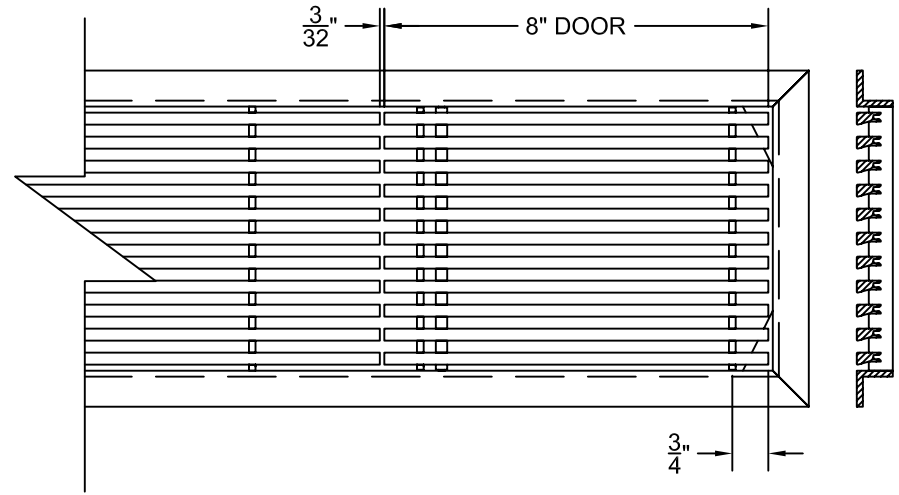

Voice: 516-488-0628 Fax: 516-488-0728

JOB #:

QUOTE #:

**AAG200 B FRAME STOCK BAR GRILLE - OPTIONAL ACCESS DOORS**

**PLAN VIEW: 1/4 SCALE**

**LEFT SIDE DOOR**

**RIGHT SIDE DOOR**

Material: ALUMINUM